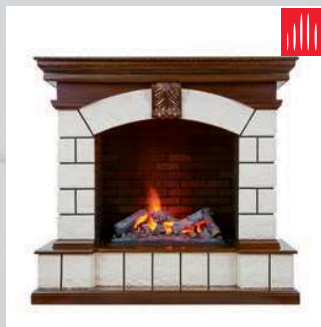

Tower
под очаг Cassette 600

Камень: белый
Габариты (ВхШхГ),мм: 1087x1166x540
Тип: фронтальный
Цвет: темный дуб