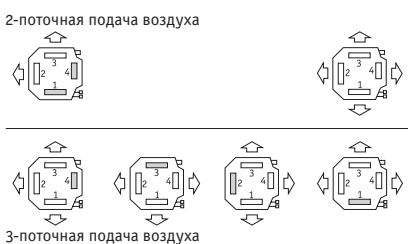

FXZQ-M9

BRC1E51A BRC7E530  
опционально

- > Компактный корпус (575 мм в ширину и глубину) позволяет устанавливать кондиционер в подвесном потолке, не нарушая жесткость направляющих и не разрезая плитку.
- > Декоративная панель белого цвета в современном стиле.
- > Бесшумная работа: уровень звукового давления снижен до 25 дБ(А).
- > Комфортная горизонтальная подача воздуха обеспечивает работу без сквозняков и предупреждает загрязнение потолка.
- > Возможность закрыть одну или две жалюзи для монтажа в углу комнаты.
- > Доступ к электрической части обеспечивается посредством снятия воздухозаборной решетки, что значительно упрощает обслуживание.
- > Дренажный насос с подъемом 750 мм входит в стандартную комплектацию.
- > Поскольку заслонки могут принимать положение, при котором угол по горизонтали составляет 0 градусов, это обеспечивает практически полное отсутствие сквозняков.
- > Подвод свежего воздуха, полезно-го для здоровья.
- > Возможность дежурного режима (требуется дополнительная плата РСВ)
- > Модель 15 типоразмера разработана специально для небольших хорошо изолированных помещений.